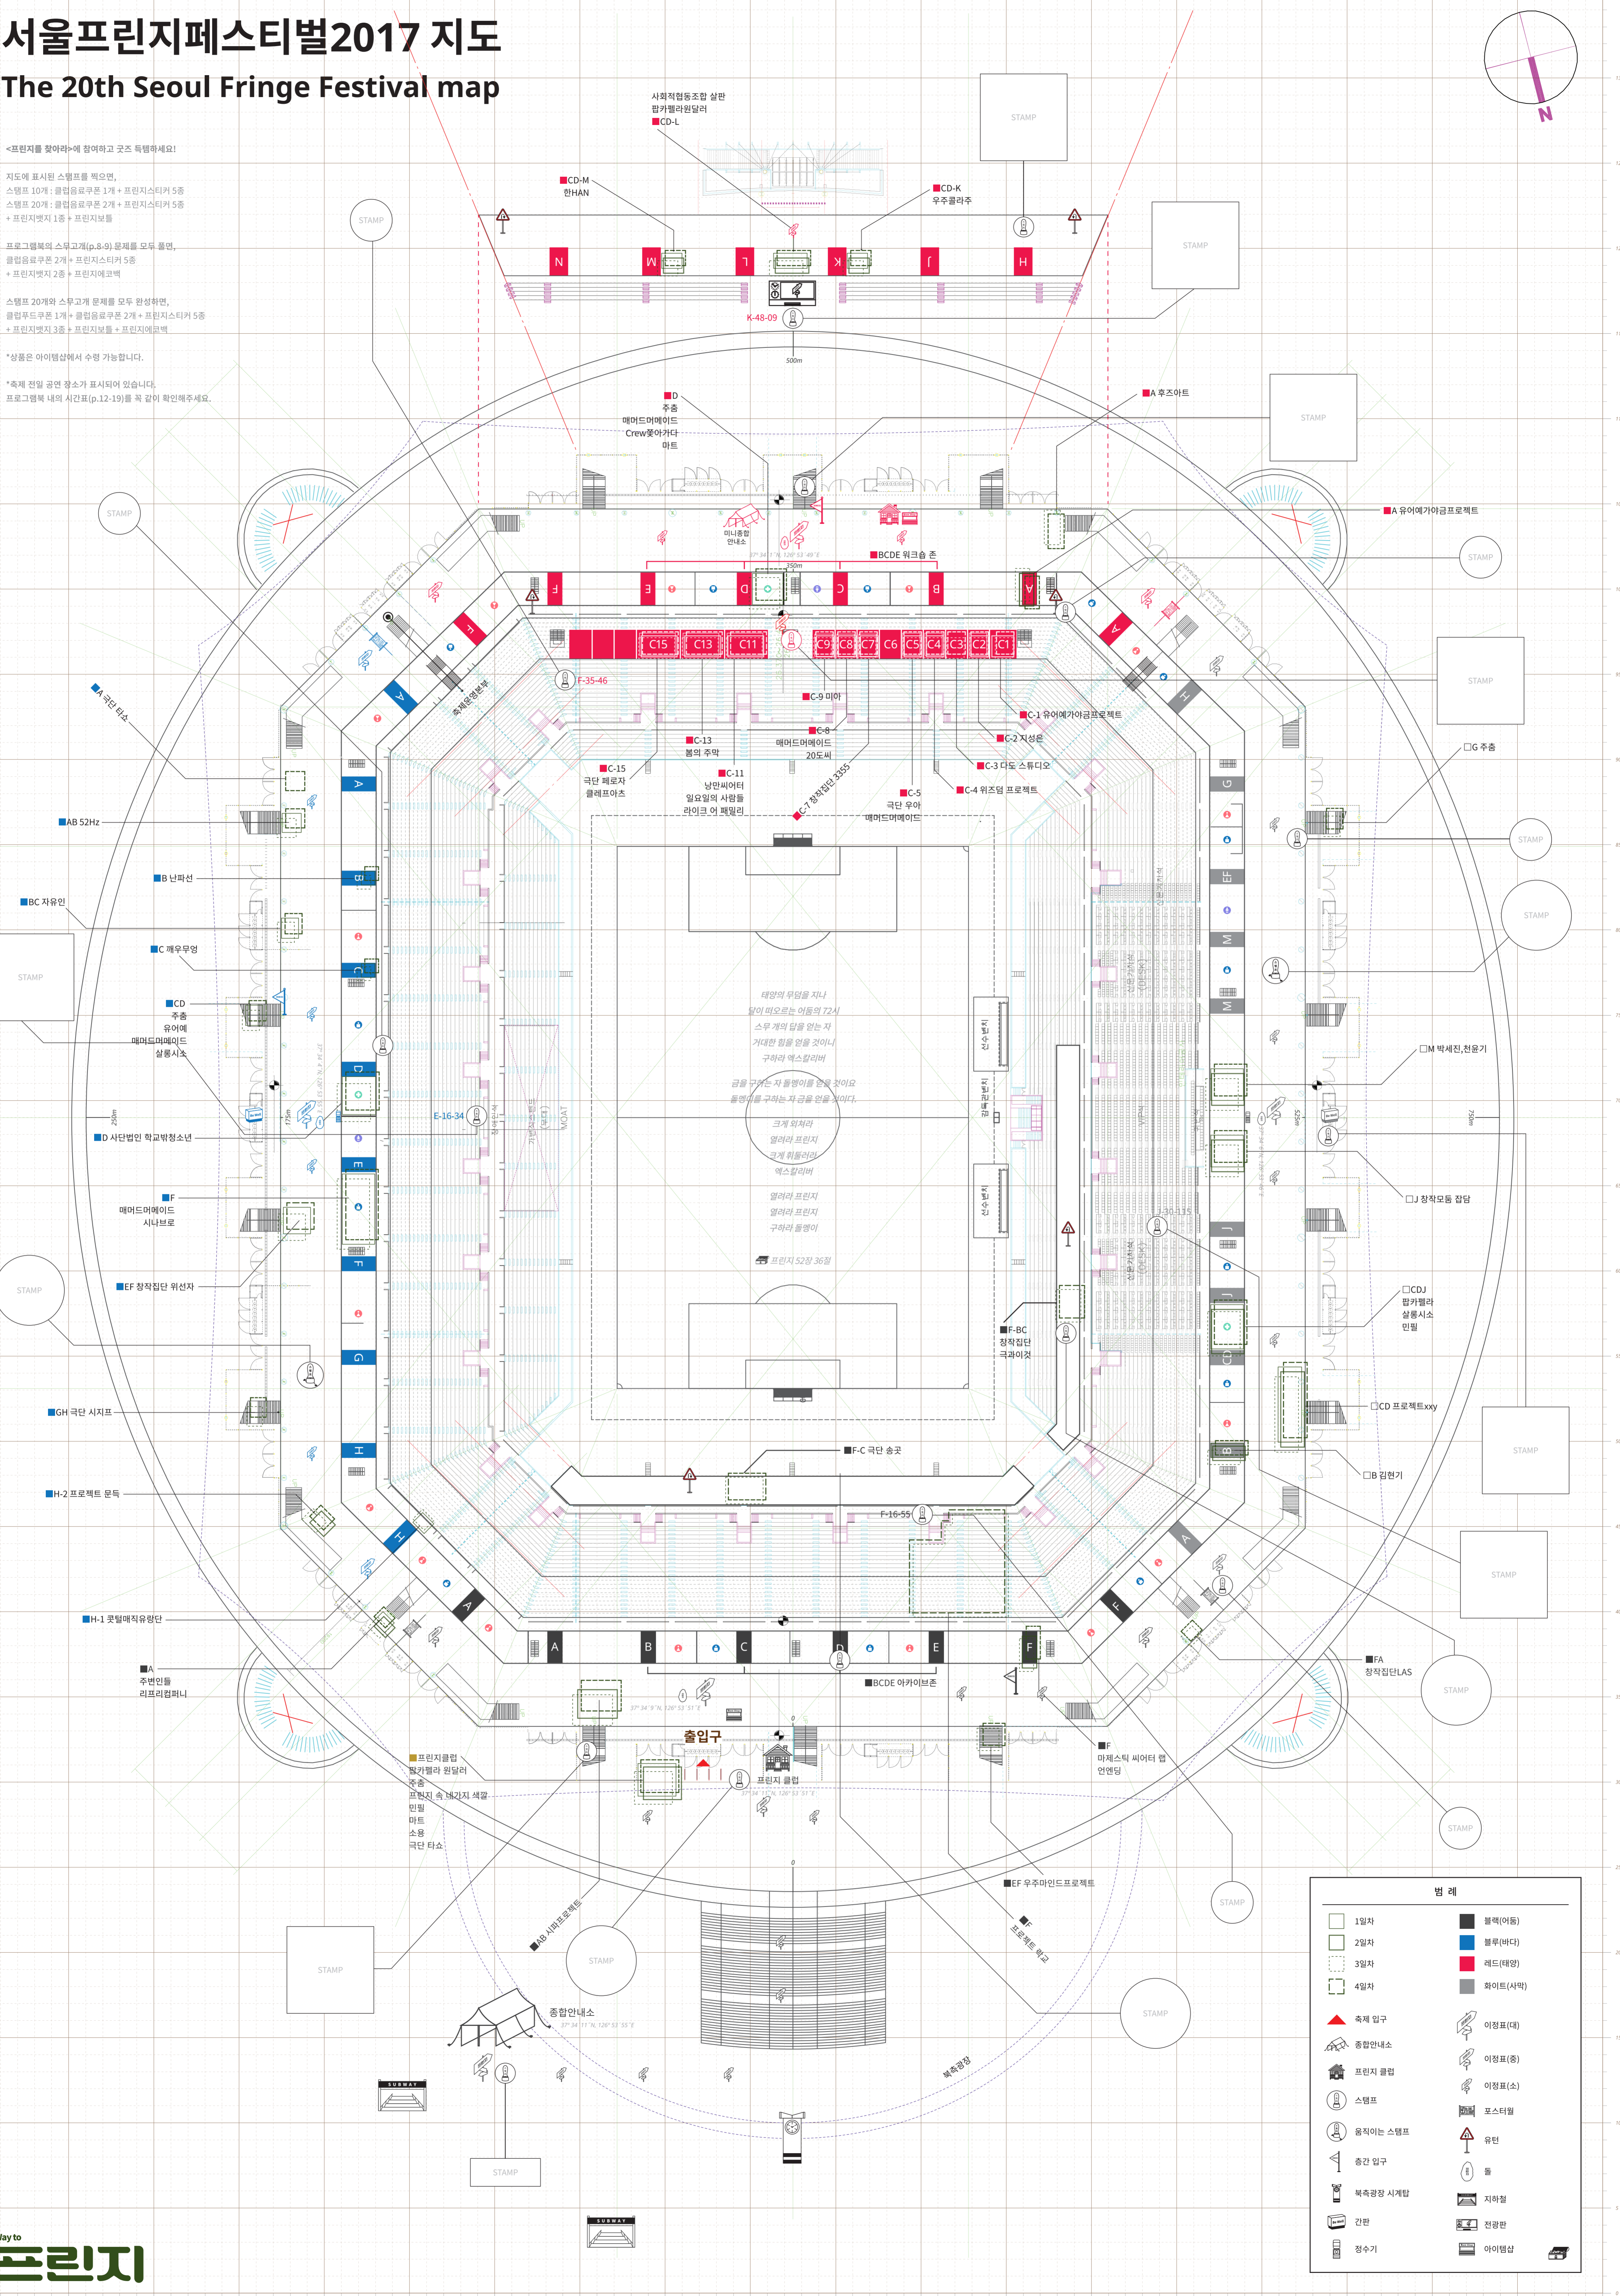

서울프린지페스티벌2017 지도

The 20th Seoul Fringe Festival map

<프린지를 찾아라>에 참여하고 굿즈 득템하세요!

지도에 표시된 스탬프를 찍으면,
 스탬프 10개 : 클럽음료쿠폰 1개 + 프린지스티커 5종
 스탬프 20개 : 클럽음료쿠폰 2개 + 프린지스티커 5종
 + 프린지뱃지 1종 + 프린지보물

프로그램북의 스무고개(p.8-9) 문제를 모두 풀면,
 클럽음료쿠폰 2개 + 프린지스티커 5종
 + 프린지뱃지 2종 + 프린지예코백

스탬프 20개의 스무고개 문제를 모두 완성하면,
 클럽음료쿠폰 1개 + 클럽음료쿠폰 2개 + 프린지스티커 5종
 + 프린지뱃지 3종 + 프린지보물 + 프린지예코백

*상품은 아이템샵에서 수령 가능합니다.

*축제 진입 공연 장소가 표시되어 있습니다.
 프로그램북 내의 시간표(p.12-19)를 꼭 같이 확인해주세요.

범례	
□ 1일차	■ 블랙(어둠)
□ 2일차	■ 블루(바다)
□ 3일차	■ 레드(태양)
□ 4일차	■ 화이트(사막)
▲ 축제 입구	📄 이정표(대)
🏠 종합안내소	📄 이정표(중)
🏠 프린지 클럽	📄 이정표(소)
📄 스탬프	📄 포스터월
📄 움직이는 스탬프	📄 휴턴
📄 중간 입구	📄 물
📄 북쪽광장 시계탑	📄 지하철
📄 건반	📄 전망대
📄 정수기	📄 아이템샵